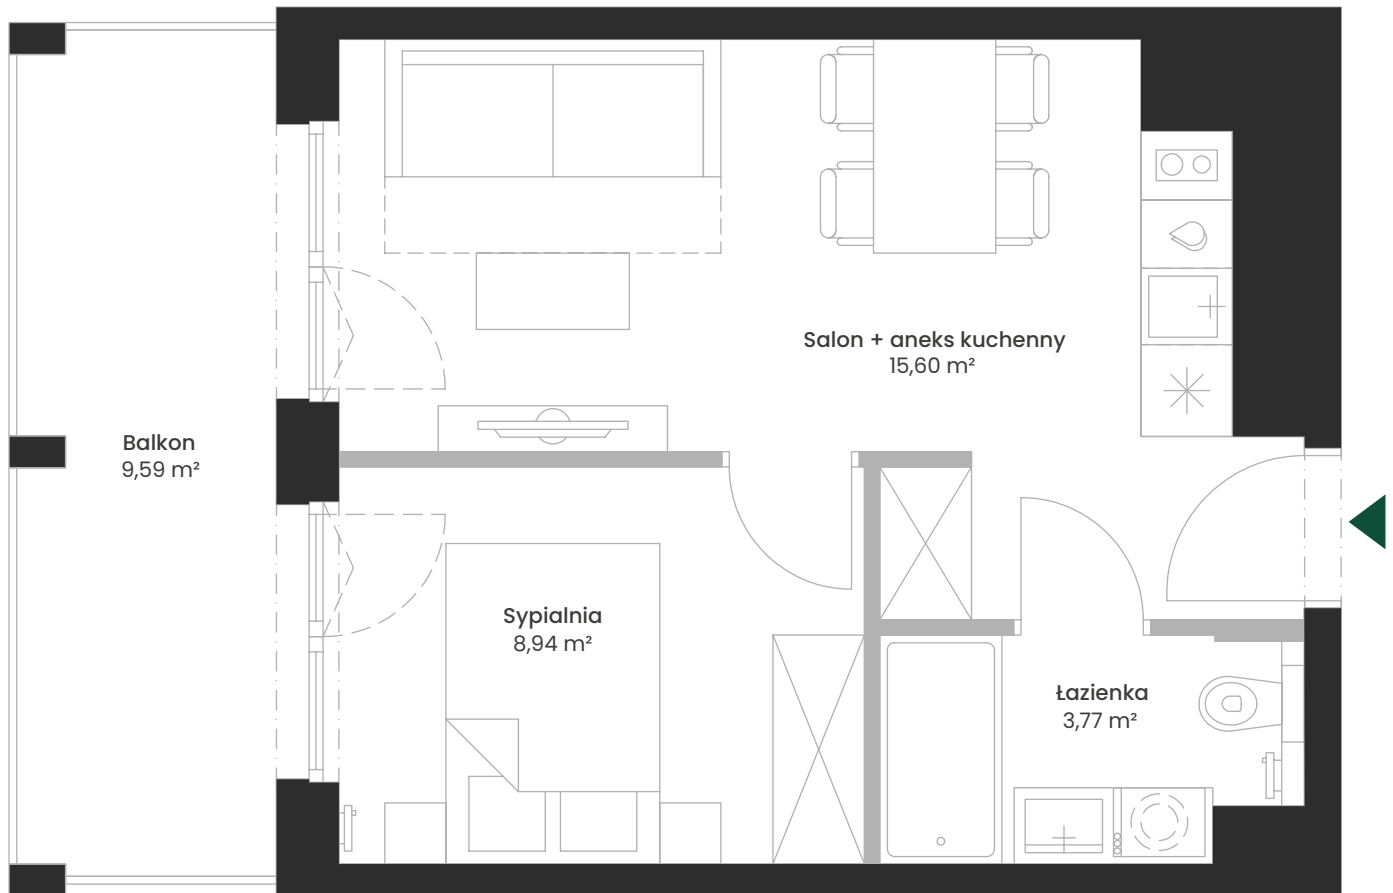

# KOLNA

SOPOT

Jana z Kolna 29, Sopot

mieszkanie **B4.03.4**

klatka **B**, piętro **3**

**Powierzchnia użytkowa** **31,28 m<sup>2</sup>**

Salon + aneks kuchenny	15,60 m <sup>2</sup>
Sypialnia	8,94 m <sup>2</sup>
Łazienka	3,77 m <sup>2</sup>
Komunikacja	2,97 m <sup>2</sup>
Balkon	9,59 m <sup>2</sup>