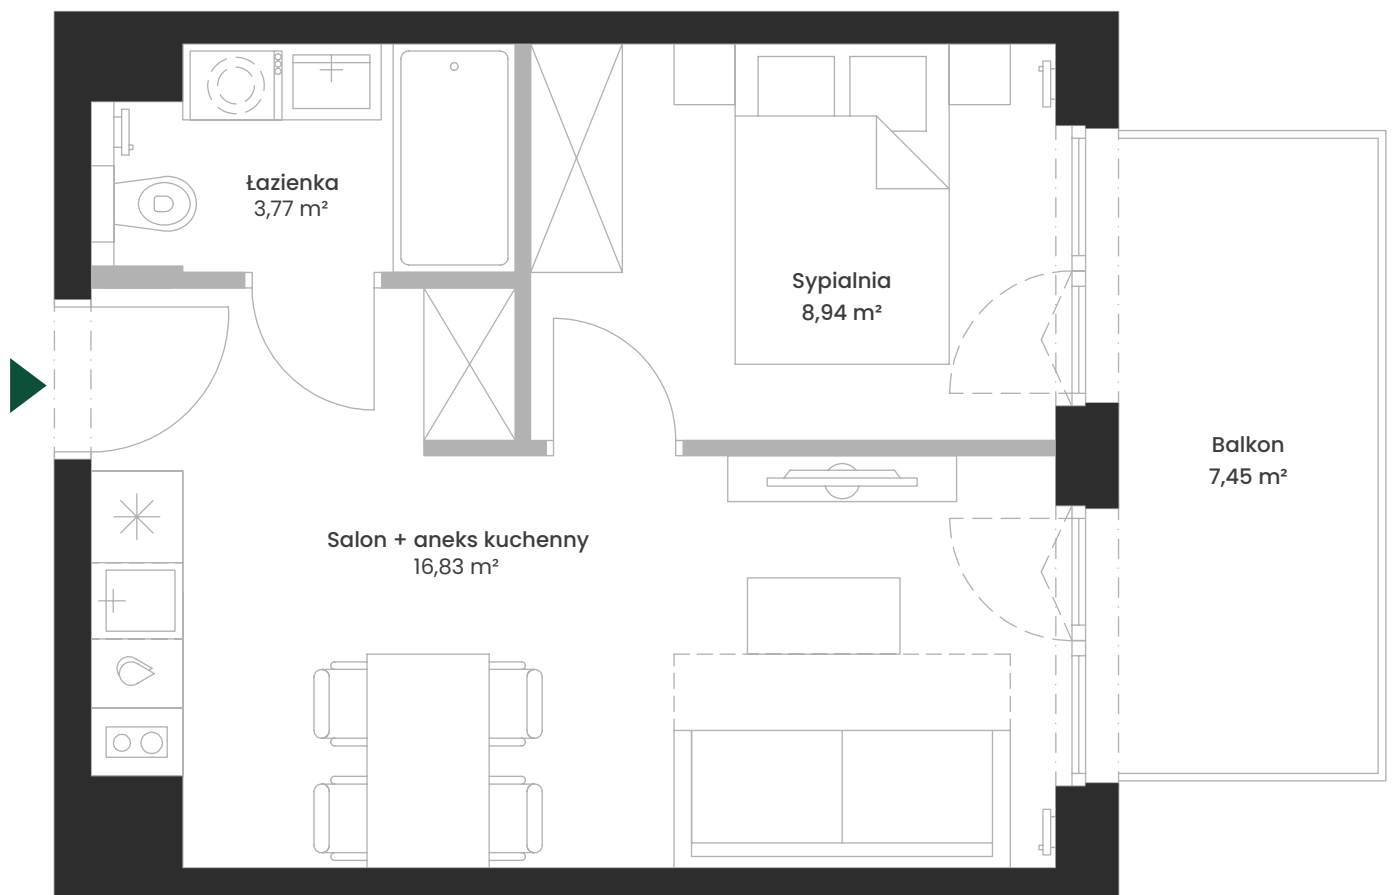

KOLNA

SOPOT

Jana z Kolna 29, Sopot

mieszkanie **B4.10.3**

klatka **B**, piętro **3**

Powierzchnia użytkowa **32,51 m²**

Salon + aneks kuchenny 16,83 m²

Sypialnia 8,94 m²

łazienka 3,77 m²

Komunikacja 2,97 m²

Balkon 7,45 m²